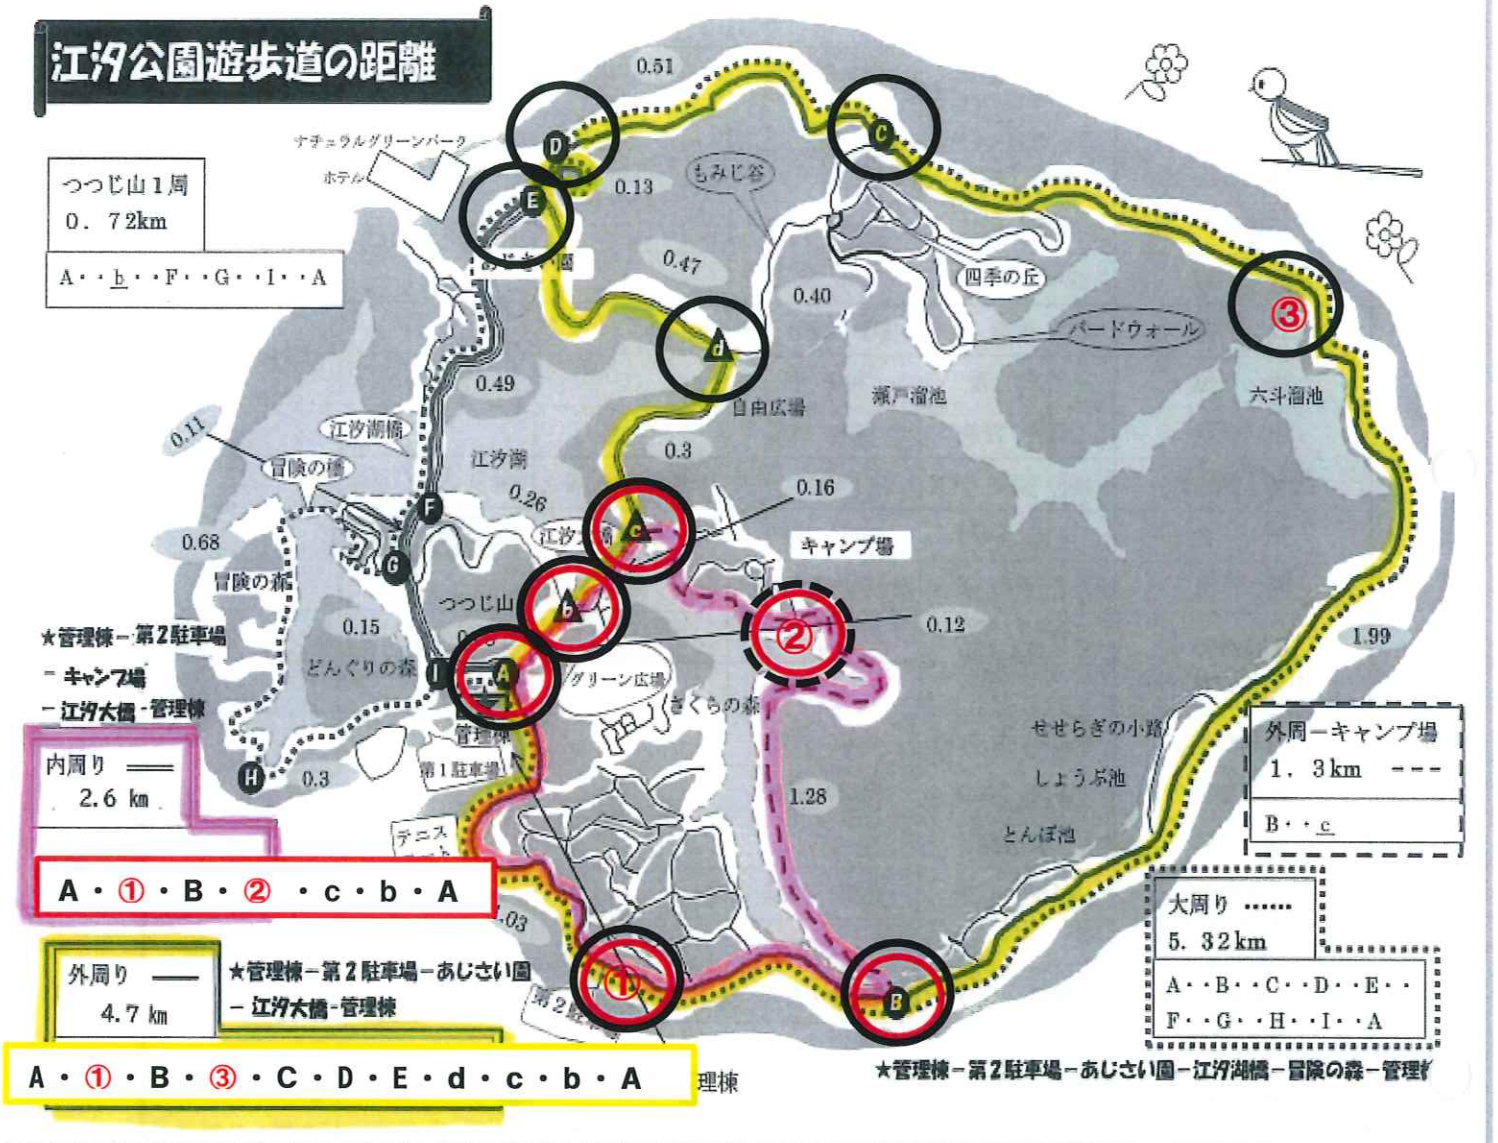

区間

グリーン広場～グリーン広場（内回り 2.6 km・外回り 4.6 km）5 区間

区間	小学校(混合)、中学・高校・一般(女子)		中学・高校(男子)		一般(男子)	
	区間距離	出走予定	区間距離	出走予定	区間距離	出走予定
1	2.6 km	9:30	4.6 km	11:30	4.6 km	11:30
2	2.6 km	9:40	2.6 km	11:45	2.6 km	11:45
3	2.6 km	9:50	4.6 km	11:55	4.6 km	11:55
4	2.6 km	10:00	2.6 km	12:10	2.6 km	12:10
5	2.6 km	10:10	4.6 km	12:20	4.6 km	12:20
	13.0 km	10:20	19.3 km	12:35	19.3 km	12:35