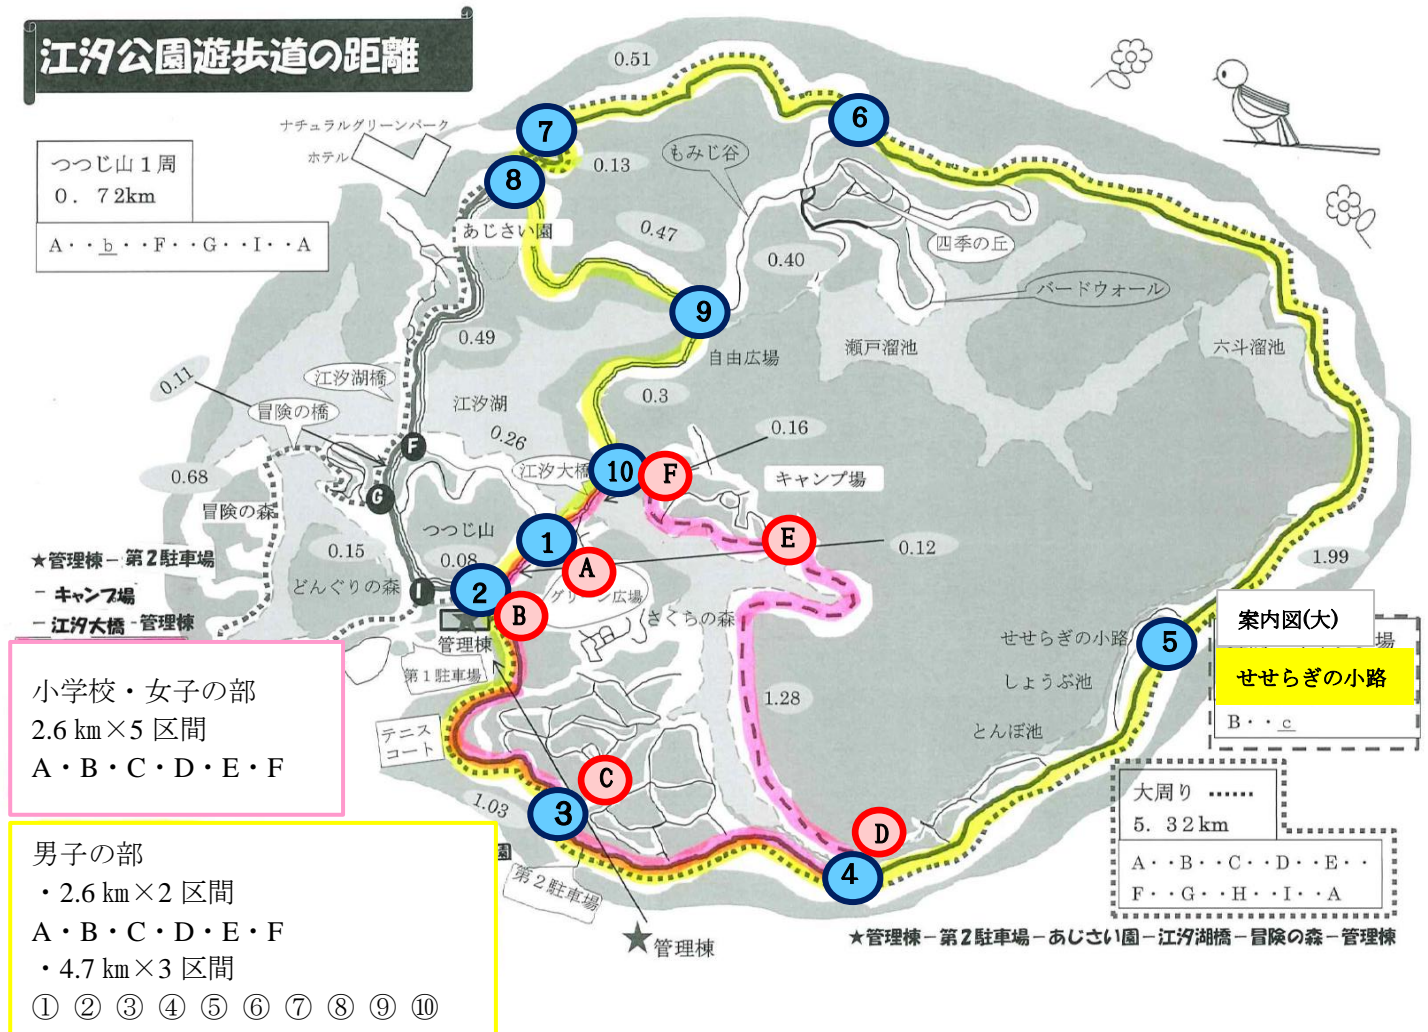

小学校・女子の部 ; 2.6 km×5 区間 男子の部 ; 2.6 km×2 区間・4.7 km×3 区間

江汐公園遊歩道の距離

区間	女子の部		男子の部		男子の部	
	小学校の部		中学・高校		一般	
	区間距離	スタート・フィニッシュ 予定	区間距離	スタート・フィニッシュ 予定	区間距離	スタート・フィニッシュ 予定
1	2.6 km	8:30	4.7 km	10:00	4.7 km	10:00
2	2.6 km	8:40	2.6 km	10:15	2.6 km	10:15
3	2.6 km	8:50	4.7 km	10:25	4.7 km	10:25
4	2.6 km	9:00	2.6 km	10:40	2.6 km	10:40
5	2.6 km	9:10	4.7 km	10:50	4.7 km	10:50
	13.0 km	9:20	19.3 km	11:05	19.3 km	11:05